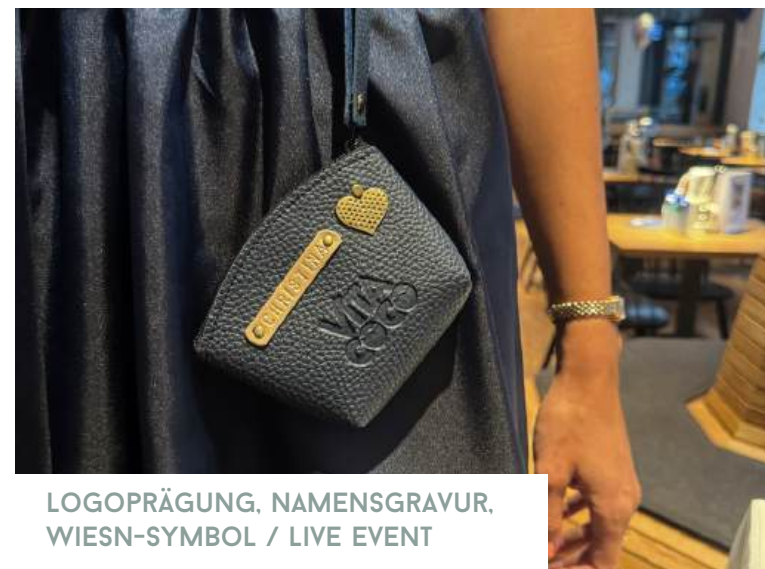

# BEISPIELE AUS VERGANGENEN PROJEKTEN

LOGO LASERUNG + NAMENSGRAVUR  
KUNDE: MC DONALD'S

LOGO + NAMEN LASERUNG  
KUNDE: BAYERISCHER HOF, 100 STÜCK

LOGO + NAMEN LASERUNG  
KUNDE: PARSABEAUTY

LOGO LASERUNG + NAMENSGRAVUR  
KUNDE: THERME ERDING