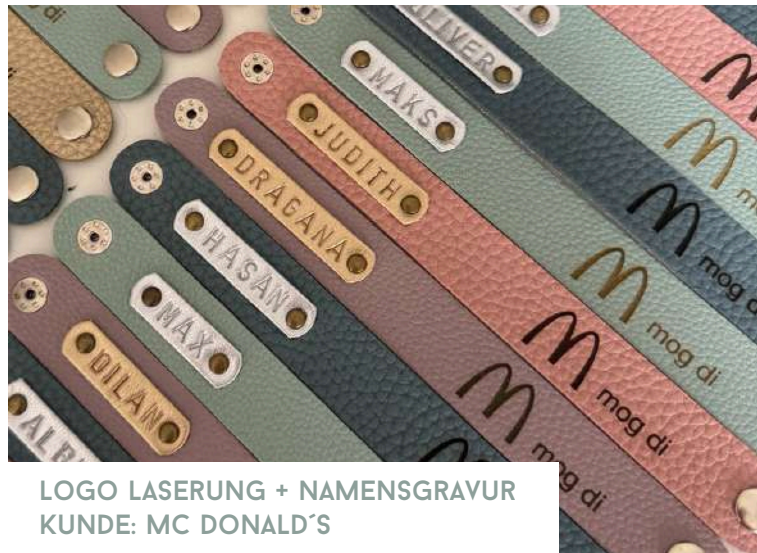

LOGOPRÄGUNG
FÜR 100 MABKRUGBÄNDER

LOGO-/ SPRUCH-/ ICON-PRÄGUNG
FÜR 150 MABKRUGBÄNDER

LOGO + SPRUCHPRÄGUNG
KUNDE: FLUGHAFEN MÜNCHEN

ICONPRÄGUNG + NAMENSGRAVUR
FÜR VERSCH. KUNDEN

LOGOPRÄGUNG, NAMENSGRAVUR,
WIESN-SYMBOL - KUNDE: DERTOUR

LOGOPRÄGUNG + NAMENSGRAVUR
FÜR 30 MABKRUGBÄNDER

BEISPIELE AUS VERGANGENEN PROJEKTEN

LOGO LASERUNG + NAMENSGRAVUR
KUNDE: MC DONALD'S

LOGO + NAMEN LASERUNG
KUNDE: BAYERISCHER HOF, 100 STÜCK

LOGO + NAMEN LASERUNG
KUNDE: PARSА BEAUTY