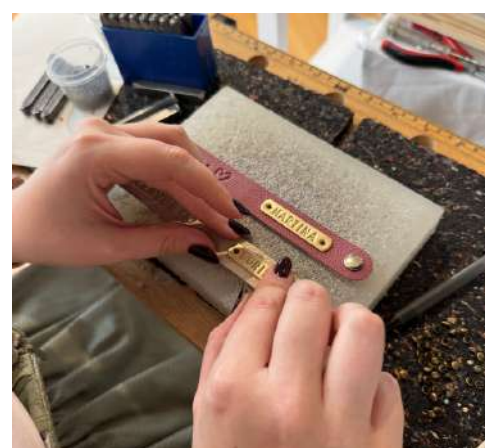

LOGO LASERUNG + NAMENSGRAVUR
KUNDE: THERME ERDING

LOGOPRÄGUNG, NAMENSGRAVUR,
WIESN-SYMBOL / LIVE EVENT

ICON LASERUNG
FÜR VERSCH. KUNDEN

LIVE EVENT PERSONALISIERUNG

SIE PLANEN EIN EVENT MIT BESONDEREN GÄSTEN - EIN GET-TOGETHER VOR DEM GEMEINSAMEN WIESN-BESUCH ODER EIN EXKLUSIVES KUNDENEVENT?

GERNE FERTIGEN WIR MABKRUGBÄNDER DIREKT VOR ORT AN. IHRE GÄSTE WÄHLEN FARBE UND GESTALTUNG SELBST AUS UND ERLEBEN DIE ANFERTIGUNG LIVE - EIN BESONDERES HIGHLIGHT.

VORAB KANN BEREITS DAS LOGO AUF DIE BÄNDER GEPRÄGT WERDEN.