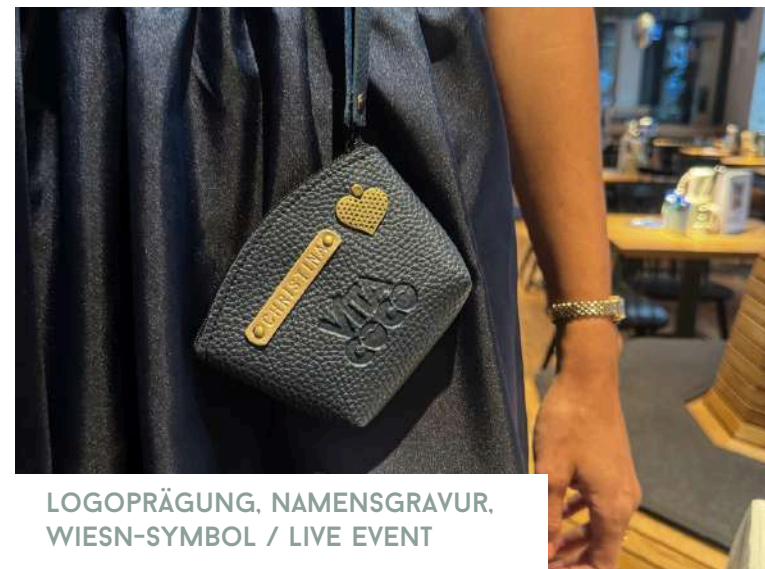

ICON LASERUNG
FÜR VERSCH. KUNDEN

LOGOPRÄGUNG, NAMENSGRAVUR,
WIESN-SYMBOL / LIVE EVENT